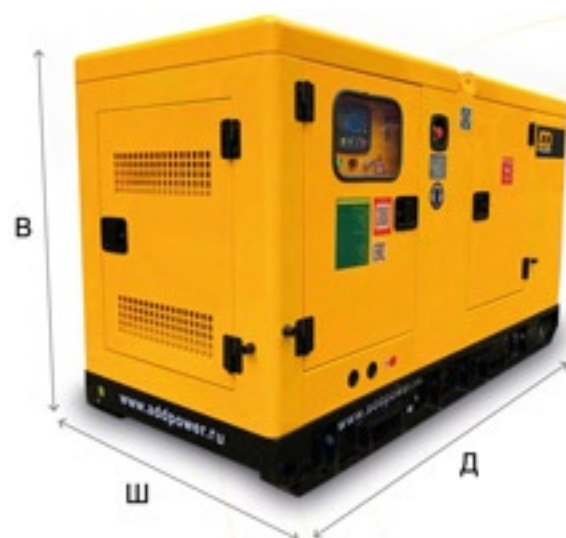

ЭНЕРГИЯ
ДОСТУПНАЯ
КАЖДОМУ

sales@addpower.ru
www.addpower.ru

ADD70R

Дизельная трехфазная
электростанция

■ Основные параметры электростанции

Характеристика	PRP*	STB**
Электрическая мощность (кВА)	63	70
Электрическая мощность (кВт)	50	55
Частота тока (Гц)	50	
Выходное напряжение (В)	400/230	
Коэффициент мощности	0,8	

** STB (Standby Power) - Максимальная мощность электростанции, которую может поддерживать, работая в резервном режиме, не продолжительное время (до 12 часов), характеризует возможность станции, резко принять на себя нагрузку от потребителя, но держать ее на максимальном уровне сможет не долго.

■ Важные технические характеристики

Модель	ADD70R
Марка двигателя	Ricardo Engine (КНР)
Модель двигателя	R4105ZD
Расположение цилиндров	L.4
Марка альтернатора	ADD Power (КНР)
Модель альтернатора	CJ224E
Панель управления	SmartGen 6120
Объем системы смазки	14 л.
Объем системы охлаждения	11,4 л.
Расход топлива, 100% нагрузка	14,4 л/ч.
Расход топлива, 70% нагрузка	10,1 л/ч.
Аккумуляторные батареи	2x60 А

■ Габаритные характеристики

Исполнение	Открытая	В кожухе
Размеры ДхШхВ (мм)	1900x800	2350x960x1250
Вес (кг)	845	1145
Объем топливного бака (л)	140	175

Завод-производитель ADD Power, оставляет за собой право изменять и/или дополнить приведенные выше технические характеристики электростанций, с целью улучшения качественных и эксплуатационных параметров оборудования.