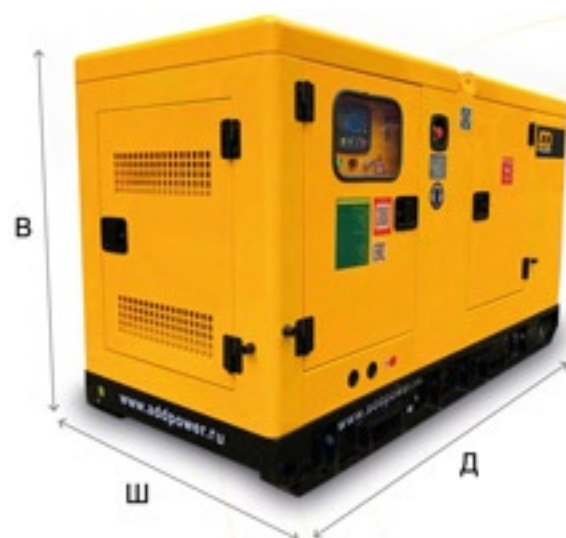

## ■ Важные технические характеристики

Модель	ADD18R
Марка двигателя	Ricardo Engine (КНР)
Модель двигателя	Y485BD
Расположение цилиндров	L.4
Марка альтернатора	ADD Power (КНР)
Модель альтернатора	CJ164D
Панель управления	SmartGen 6120
Объем системы смазки	12 л.
Объем системы охлаждения	6,1 л.
Расход топлива, 100% нагрузка	3,7 л/ч.
Расход топлива, 70% нагрузка	2,6 л/ч.
Аккумуляторные батареи	1x80 А

## ■ Габаритные характеристики

Исполнение	Открытая	В кожухе
Размеры ДхШхВ (мм)	1350x750	1850x900x1100
Вес (кг)	490	705
Объем топливного бака (л)	90	120

Завод-производитель ADD Power, оставляет за собой право изменять и/или дополнить приведенные выше технические характеристики электростанций, с целью улучшения качественных и эксплуатационных параметров оборудования.